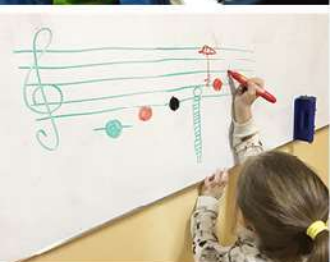

Pierwsze w Polsce

CENTRUM WCZESNEGO ROZWOJU MUZYCZNEGO

Naszym celem jest wprowadzenie dziecka w bajeczny świat muzyki.

Indywidualne podejście do każdego ucznia pozwoli rozwinąć jego osobowość, a także wyrobić: wyobraźnię emocjonalną, wrażliwość, kreatywność, umiejętność dążenia do sukcesu.

Oferujemy:

- indywidualna nauka gry na fortepianie wg Autorskiej Metody Ludmiły Bas
- teatr muzyczny
- zajęcia rytmiczne

Rozpoczęcie zajęć od 1 września 2018 r.

Informacje i zapisy pod numerem:

507 057 317